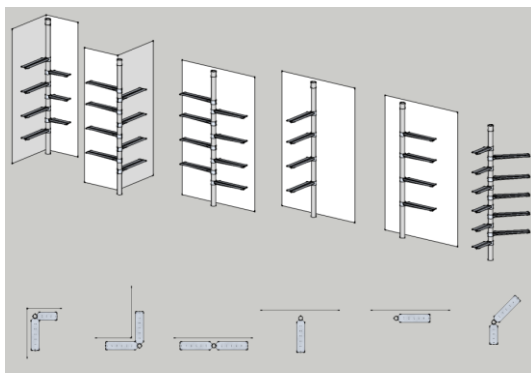

## THE SPINDLE

'TheSpindle' is een presentatiemeubel dat naar eigen smaak en behoefte opgebouwd kan worden. Oorspronkelijk als boekenkast ontworpen, maar de mogelijkheden zijn divers. Door het gebruik van staal is hij sterk en onverslijtbaar, en de ranke verschijning laat de ruimte open.

Het meubel installeert zich tussen vloer en plafond middels een niet zichtbaar en solide klemsysteem, en kan daardoor op elke gewenste locatie geplaatst worden, mits de situatie dit toelaat. Bijvoorbeeld langs een rechte wand, in een binnen- of buitenhoek, maar ook vrijstaand.

Er is altijd sprake van een 'custom made' uitvoering; men kiest zijn dragers (aantal en lengte) en ontvangt een spil op maat.

Het meubel is volledig handgemaakt van roestvast staal, met een geborstelde afwerking. De dragers hebben een unieke profielvorm, waardoor zij zwaar belastbaar zijn. Elke drager wordt geleverd met 2 boekensteunen.

Als de boeken of andere objecten geïnstalleerd zijn, wordt duidelijk dat de focus verschuift naar deze objecten, welke op een elegante manier bijna vrijstaand gepresenteerd worden.

Om de centrale spil worden een aantal dragers geklemd (in 3 verschillende lengte-uitvoeringen verkrijgbaar: 50,80 en 100 cm), en kunnen op elke gewenste hoogte en richting op de spil geklemd worden middels een enkele schroef. Hierdoor kan de kast in uiterlijk en indeling aangepast worden en ontstaat een persoonlijk meubelstuk.