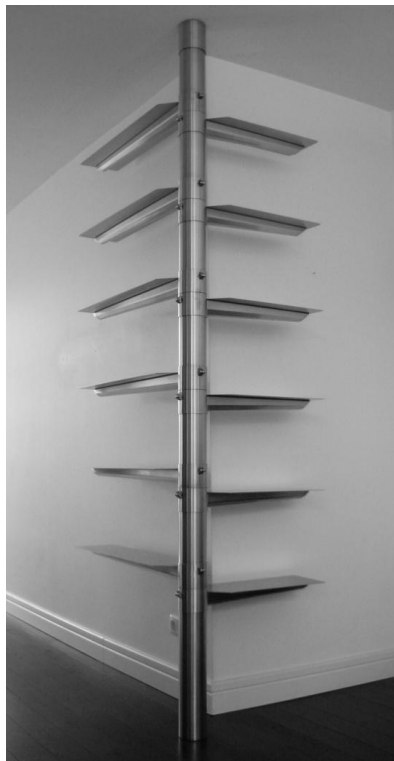

## THE SPINDLE

'TheSpindle' is een presentatiemeubel dat naar eigen smaak en behoefte opgebouwd kan worden. Oorspronkelijk als boekenkast ontworpen, maar de mogelijkheden zijn divers. Door het gebruik van staal is hij sterk en onverslijtbaar, en de ranke verschijning laat de ruimte open.

Het meubel installeert zich tussen vloer en plafond middels een niet zichtbaar en solide klemsysteem, en kan daardoor op elke gewenste locatie geplaatst worden, mits de situatie dit toelaat. Bijvoorbeeld langs een rechte wand, in een binnen- of buitenhoek, maar ook vrijstaand.

Er is altijd sprake van een 'custom made' uitvoering; men kiest zijn dragers (aantal en lengte) en ontvangt een spil op maat.

Het meubel is volledig handgemaakt van roestvast staal, met een geborstelde afwerking. De dragers hebben een unieke profielvorm, waardoor zij zwaar belastbaar zijn. Elke drager wordt geleverd met 2 boekensteunen.

Als de boeken of andere objecten geïnstalleerd zijn, wordt duidelijk dat de focus verschuift naar deze objecten, welke op een elegante manier bijna vrijstaand gepresenteerd worden.

Om de centrale spil worden een aantal dragers geklemd (in 3 verschillende lengte-uitvoeringen verkrijgbaar: 50,80 en 100 cm), en kunnen op elke gewenste hoogte en richting op de spil geklemd worden middels een enkele schroef. Hierdoor kan de kast in uiterlijk en indeling aangepast worden en ontstaat een persoonlijk meubelstuk.